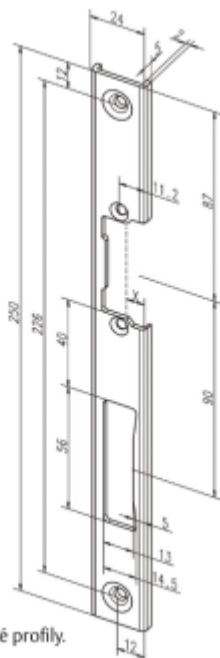

Produktový list

platný k 1. 7. 2024

luxusnikovani.cz
DELIVERED BY EFB

Vhodný pro plastové profily.

Lišta pro dveřní otvírače effeff 39135

ASSA ABLOY

Čelní plech pro instalaci dveřních otvíračů effeff

Vhodný pro plastové profily.

Nerezová ocel

39135-04/levý

39135-05/pravý

**Tento produkt nelze objednat samostatně.
Dodávka je možná pouze v případě objednání
společně s dveřním otvíračem!**

Levé

[Lišta pro dveřní otvírače effeff 39135](#)