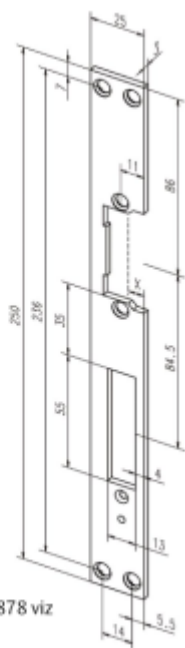

Produktový list

platný k 8. 7. 2024

luxusnikovani.cz
DELIVERED BY EFB

Připraven pro kontakt 878 viz str. 126.

Lišta pro dveřní otvírače effeff 00240

ASSA ABLOY

ID produktu: 28852

Čelní plech pro instalaci dveřních otvíračů effeff