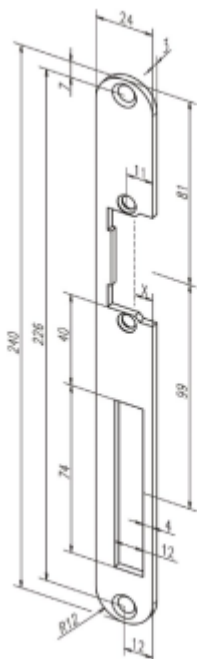

## Lišta pro dveřní otvírače effeff 17401

ASSA ABLOY

ID produktu: 28853

Čelní plech pro instalaci dveřních otvíračů effeff

Barva šedá

**Tento produkt nelze objednat samostatně.  
Dodávka je možná pouze v případě objednání  
společně s dveřním otvíračem!**