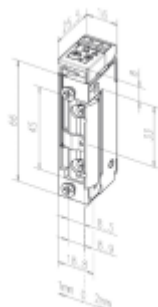

### Verze RR

el. otvírač je navíc vybaven mikrospínačem se svorkovnicí, který plně nahradí přídavné kontakty, instalované na dveřích.

**K otvírači je třeba objednat čelní lištu dle požadovaného způsobu montáž.**

### 118 a 118RR

118 - A71 10-24V AC/DC

118RR - A71 10-24V AC/DC