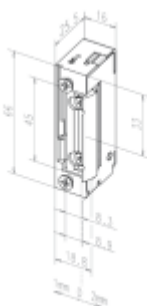

### 118E a 118RRE

Umožňuje mechanické nastavení páčky do polohy ODBLOKOVÁNO nebo ZABLOKOVÁNO. V poloze ODBLOKOVÁNO je vhodný pro stálý průchod bez použití el. impulzu na neomezeně dlouhou dobu. Přepnutím páčky do polohy ZABLOKOVÁNO pracuje stejně jako standardní modely el. otvíračů effeff 118.

### Verze RR

el. otvírač je navíc vybaven mikrospínačem se svorkovnicí, který plně nahradí přídavné kontakty, instalované na dveřích.

**K otvírači je třeba objednat čelní lištu dle požadovaného způsobu montáž.**

### 118 a 118RR

118 - A71 10-24V AC/DC

118RR - A71 10-24V AC/DC