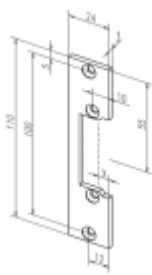

**Lišta pro dveřní
otvírače effeff 10640,
10635**

ASSA ABLOY

OD OD 9,36 €

Termín bude prověřen u
dodavatele