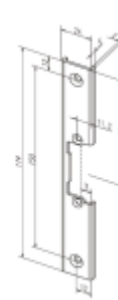

**Lišta pro dveřní
otvírače effeff 93635**

ASSA ABLOY

OD 54,47 €

Termín bude prověřen u
dodavatele