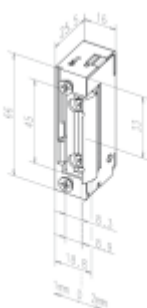

Elektrický dveřní otvírač effeff 118 118RRE

ASSA ABLOY

ID produktu: 28855

Moderní řada elektrických otvíračů se širokým rozsahem výrobních provedení, která pokrývají všechny běžné požadavky výrobců a uživatelů dveří.

- Malá konstrukční velikost (šíře pouze 16 mm)
- Širokorozsahová cívka
- Šroubovací / plug-in konektor
- Symetrický konstrukční tvar
- Libovolný směr DIN montáže včetně horizontální
- Rádiusová západka
- Odolnost proti vylomení 370 kg

Popis funkce 118 a 118RR

Je v poloze ODBLOKOVÁNO jen po dobu trvání napěťového impulsu. Mimo tuto dobu jsou dveře BLOKOVÁNY.

Verze RR - el. otvírač je navíc vybaven mikropsínačem se svorkovnicí, který plně nahradí přídatné kontakty, instalované na dveřích.

118E a 118RRE

Umožňuje mechanické nastavení páčky do polohy ODBLOKOVÁNO nebo ZABLOKOVÁNO. V poloze ODBLOKOVÁNO je vhodný pro stálý průchod bez použití el. impulsu na neomezeně dlouhou dobu. Přepnutím páčky do polohy ZABLOKOVÁNO pracuje stejně jako standardní modely el. otvíračů effeff 118.

Verze RR

el. otvírač je navíc vybaven mikropsínačem se svorkovnicí, který plně nahradí přídatné kontakty, instalované na dveřích.

K otvírači je třeba objednat čelní lištu dle požadovaného způsobu montáž.

118 a 118RR

118 - A71 10-24V AC/DC