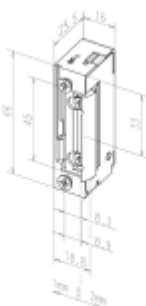

Elektrický dveřní otvírač effeff 118 118E

ASSA ABLOY

ID produktu: 28856

Moderní řada elektrických otvíračů se širokým rozsahem výrobních provedení, která pokrývají všechny běžné požadavky výrobců a uživatelů dveří.

- Malá konstrukční velikost (šíře pouze 16 mm)
- Širokorozsahová cívka
- Šroubovací / plug-in konektor
- Symetrický konstrukční tvar
- Libovolný směr DIN montáže včetně horizontální
- Rádusová západka
- Odolnost proti vylomení 370 kg

Popis funkce 118 a 118RR

Je v poloze ODBLOKOVÁNO jen po dobu trvání napěťového impulsu. Mimo tuto dobu jsou dveře BLOKOVÁNY.

Verze RR - el. otvírač je navíc vybaven mikropsínačem se svorkovnicí, který plně nahradí přídatné kontakty, instalované na dveřích.

118E a 118RRE

Umožňuje mechanické nastavení páčky do polohy ODBLOKOVÁNO nebo ZABLOKOVÁNO. V poloze ODBLOKOVÁNO je vhodný pro stálý průchod bez použití el. impulsu na neomezeně dlouhou dobu. Přepnutím páčky do polohy ZABLOKOVÁNO pracuje stejně jako standardní modely el. otvíračů effeff 118.

Verze RR

el. otvírač je navíc vybaven mikropsínačem se svorkovnicí, který plně nahradí přídatné kontakty, instalované na dveřích.

K otvírači je třeba objednat čelní lištu dle požadovaného způsobu montáž.

118 a 118RR

118 - A71 10-24V AC/DC