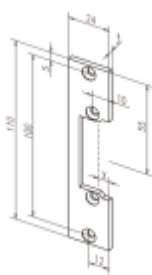

**Lišta pro dveřní
otvírače effeff 10640,
10635**

ASSA ABLOY

OD OD 220 Kč

Termín bude prověřen u
dodavatele