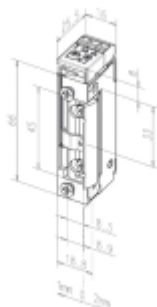

Elektrický dveřní otvírač effeff 118 118E

ASSA ABLOY

ID produktu: 28856

Moderní řada elektrických otvíračů se širokým rozsahem výrobních provedení, která pokrývají všechny běžné požadavky výrobců a uživatelů dveří.

- Malá konstrukční velikost (šíře pouze 16 mm)
- Širokorozsahová cívka
- Šroubovací / plug-in konektor
- Symetrický konstrukční tvar
- Libovolný směr DIN montáže včetně horizontální
- Rádusová západka
- Odolnost proti vylomení 370 kg

Popis funkce 118 a 118RR

Je v poloze ODBLOKOVÁNO jen po dobu trvání napěťového impulsu. Mimo tuto dobu jsou dveře BLOKOVÁNY.

Verze RR - el. otvírač je navíc vybaven mikropsínačem se svorkovnicí, který plně nahradí přídatné kontakty, instalované na dveřích.

118E a 118RRE

Umožňuje mechanické nastavení páčky do polohy ODBLOKOVÁNO nebo ZABLOKOVÁNO. V poloze ODBLOKOVÁNO je vhodný pro stálý průchod bez použití el. impulsu na neomezeně dlouhou dobu. Přepnutím páčky do polohy ZABLOKOVÁNO pracuje stejně jako standardní modely el. otvíračů effeff 118.

Verze RR

el. otvírač je navíc vybaven mikropsínačem se svorkovnicí, který plně nahradí přídatné kontakty, instalované na dveřích.

K otvírači je třeba objednat čelní lištu dle požadovaného způsobu montáž.

118 a 118RR

118 - A71 10-24V AC/DC