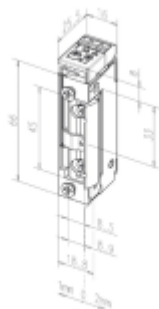

Elektrický dveřní otvírač effeff 118 118RR

ASSA ABLOY

ID produktu: 28857

Moderní řada elektrických otvíračů se širokým rozsahem výrobních provedení, která pokrývají všechny běžné požadavky výrobců a uživatelů dveří.

- Malá konstrukční velikost (šíře pouze 16 mm)
- Širokorozsahová cívka
- Šroubovací / plug-in konektor
- Symetrický konstrukční tvar
- Libovolný směr DIN montáže včetně horizontální
- Rádiusová západka
- Odolnost proti vylomení 370 kg

Popis funkce 118 a 118RR

Je v poloze ODBLOKOVÁNO jen po dobu trvání napěťového impulsu. Mimo tuto dobu jsou dveře BLOKOVÁNY.

Verze RR - el. otvírač je navíc vybaven mikropsínačem se svorkovnicí, který plně nahradí přídavné kontakty, instalované na dveřích.

118E a 118RRE

Umožňuje mechanické nastavení páčky do polohy ODBLOKOVÁNO nebo ZABLOKOVÁNO. V poloze ODBLOKOVÁNO je vhodný pro stálý průchod bez použití el. impulsu na neomezeně dlouhou dobu. Přepnutím páčky do polohy ZABLOKOVÁNO pracuje stejně jako standardní modely el. otvíračů effeff 118.

Verze RR

el. otvírač je navíc vybaven mikropsínačem se svorkovnicí, který plně nahradí přídavné kontakty, instalované na dveřích.

K otvírači je třeba objednat čelní lištu dle požadovaného způsobu montáž.

118 a 118RR

118 - A71 10-24V AC/DC