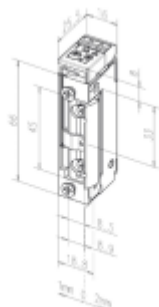

Elektrický dveřní otvírač effeff 118 118RR

ASSA ABLOY

ID produktu: 28857

Moderní řada elektrických otvíračů se širokým rozsahem výrobních provedení, která pokrývají všechny běžné požadavky výrobců a uživatelů dveří.

- Malá konstrukční velikost (šíře pouze 16 mm)
- Širokorozsahová cívka
- Šroubovací / plug-in konektor
- Symetrický konstrukční tvar
- Libovolný směr DIN montáže včetně horizontální
- Rádusová západka
- Odolnost proti vylomení 370 kg

Popis funkce 118 a 118RR

Je v poloze ODBLOKOVÁNO jen po dobu trvání napěťového impulsu. Mimo tuto dobu jsou dveře BLOKOVÁNY.

Verze RR - el. otvírač je navíc vybaven mikropsínačem se svorkovnicí, který plně nahradí přídatné kontakty, instalované na dveřích.

118E a 118RRE

Umožňuje mechanické nastavení páčky do polohy ODBLOKOVÁNO nebo ZABLOKOVÁNO. V poloze ODBLOKOVÁNO je vhodný pro stálý průchod bez použití el. impulsu na neomezeně dlouhou dobu. Přepnutím páčky do polohy ZABLOKOVÁNO pracuje stejně jako standardní modely el. otvíračů effeff 118.

Verze RR

el. otvírač je navíc vybaven mikropsínačem se svorkovnicí, který plně nahradí přídatné kontakty, instalované na dveřích.

K otvírači je třeba objednat čelní lištu dle požadovaného způsobu montáž.

118 a 118RR

118 - A71 10-24V AC/DC