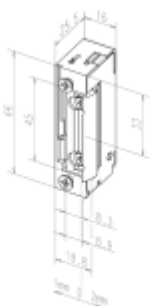

Elektrický dveřní otvírač effeff 118 118RR

ASSA ABLOY

ID produktu: 28857

Moderní řada elektrických otvíračů se širokým rozsahem výrobních provedení, která pokrývají všechny běžné požadavky výrobců a uživatelů dveří.

- Malá konstrukční velikost (šíře pouze 16 mm)
- Širokorozsahová cívka
- Šroubovací / plug-in konektor
- Symetrický konstrukční tvar
- Libovolný směr DIN montáže včetně horizontální
- Rádusová západka
- Odolnost proti vylomení 370 kg

Popis funkce 118 a 118RR

Je v poloze ODBLOKOVÁNO jen po dobu trvání napěťového impulsu. Mimo tuto dobu jsou dveře BLOKOVÁNY.

Verze RR - el. otvírač je navíc vybaven mikropsínačem se svorkovnicí, který plně nahradí přídatné kontakty, instalované na dveřích.

118E a 118RRE

Umožňuje mechanické nastavení páčky do polohy ODBLOKOVÁNO nebo ZABLOKOVÁNO. V poloze ODBLOKOVÁNO je vhodný pro stálý průchod bez použití el. impulsu na neomezeně dlouhou dobu. Přepnutím páčky do polohy ZABLOKOVÁNO pracuje stejně jako standardní modely el. otvíračů effeff 118.

Verze RR

el. otvírač je navíc vybaven mikropsínačem se svorkovnicí, který plně nahradí přídatné kontakty, instalované na dveřích.

K otvírači je třeba objednat čelní lištu dle požadovaného způsobu montáž.

118 a 118RR

118 - A71 10-24V AC/DC