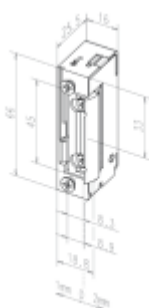

Elektrický dveřní otvírač effeff 118 118

ASSA ABLOY

ID produktu: 28858

Moderní řada elektrických otvíračů se širokým rozsahem výrobních provedení, která pokrývají všechny běžné požadavky výrobců a uživatelů dveří.

- Malá konstrukční velikost (šíře pouze 16 mm)
- Širokorozsahová cívka
- Šroubovací / plug-in konektor
- Symetrický konstrukční tvar
- Libovolný směr DIN montáže včetně horizontální
- Rádiusová západa
- Odolnost proti vylomení 370 kg

Popis funkce 118 a 118RR

Je v poloze ODBLOKOVÁNO jen po dobu trvání napěťového impulsu. Mimo tuto dobu jsou dveře BLOKOVÁNY.

Verze RR - el. otvírač je navíc vybaven mikropsínačem se svorkovnicí, který plně nahradí přídavné kontakty, instalované na dveřích.

118E a 118RRE

Umožňuje mechanické nastavení páčky do polohy ODBLOKOVÁNO nebo ZABLOKOVÁNO. V poloze ODBLOKOVÁNO je vhodný pro stálý průchod bez použití el. impulsu na neomezeně dlouhou dobu. Přepnutím páčky do polohy ZABLOKOVÁNO pracuje stejně jako standardní modely el. otvíračů effeff 118.

Verze RR

el. otvírač je navíc vybaven mikropsínačem se svorkovnicí, který plně nahradí přídavné kontakty, instalované na dveřích.

K otvírači je třeba objednat čelní lištu dle požadovaného způsobu montáž.

118 a 118RR

118 - A71 10-24V AC/DC