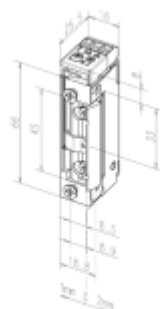

Elektrický dveřní otvírač effeff 118 118

ASSA ABLOY

ID produktu: 28858

Moderní řada elektrických otvíračů se širokým rozsahem výrobních provedení, která pokrývají všechny běžné požadavky výrobců a uživatelů dveří.

- Malá konstrukční velikost (šíře pouze 16 mm)
- Širokorozsahová cívka
- Šroubovací / plug-in konektor
- Symetrický konstrukční tvar
- Libovolný směr DIN montáže včetně horizontální
- Rádiusová západa
- Odolnost proti vylomení 370 kg

Popis funkce 118 a 118RR

Je v poloze ODBLOKOVÁNO jen po dobu trvání napěťového impulsu. Mimo tuto dobu jsou dveře BLOKOVÁNY.

Verze RR - el. otvírač je navíc vybaven mikropsínačem se svorkovnicí, který plně nahradí přídavné kontakty, instalované na dveřích.

118E a 118RRE

Umožňuje mechanické nastavení páčky do polohy ODBLOKOVÁNO nebo ZABLOKOVÁNO. V poloze ODBLOKOVÁNO je vhodný pro stálý průchod bez použití el. impulsu na neomezeně dlouhou dobu. Přepnutím páčky do polohy ZABLOKOVÁNO pracuje stejně jako standardní modely el. otvíračů effeff 118.

Verze RR

el. otvírač je navíc vybaven mikropsínačem se svorkovnicí, který plně nahradí přídavné kontakty, instalované na dveřích.

K otvírači je třeba objednat čelní lištu dle požadovaného způsobu montáž.

118 a 118RR

118 - A71 10-24V AC/DC