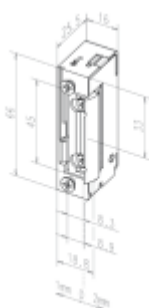

Elektrický dveřní otvírač effeff 118 118

ASSA ABLOY

ID produktu: 28858

Moderní řada elektrických otvíračů se širokým rozsahem výrobních provedení, která pokrývají všechny běžné požadavky výrobců a uživatelů dveří.

- Malá konstrukční velikost (šíře pouze 16 mm)
- Širokorozsahová cívka
- Šroubovací / plug-in konektor
- Symetrický konstrukční tvar
- Libovolný směr DIN montáže včetně horizontální
- Rádiusová západka
- Odolnost proti vylomení 370 kg

Popis funkce 118 a 118RR

Je v poloze ODBLOKOVÁNO jen po dobu trvání napěťového impulsu. Mimo tuto dobu jsou dveře BLOKOVÁNY.

Verze RR - el. otvírač je navíc vybaven mikropsínačem se svorkovnicí, který plně nahradí přídavné kontakty, instalované na dveřích.

118E a 118RRE

Umožňuje mechanické nastavení páčky do polohy ODBLOKOVÁNO nebo ZABLOKOVÁNO. V poloze ODBLOKOVÁNO je vhodný pro stálý průchod bez použití el. impulsu na neomezeně dlouhou dobu. Přepnutím páčky do polohy ZABLOKOVÁNO pracuje stejně jako standardní modely el. otvíračů effeff 118.

Verze RR

el. otvírač je navíc vybaven mikropsínačem se svorkovnicí, který plně nahradí přídavné kontakty, instalované na dveřích.

K otvírači je třeba objednat čelní lištu dle požadovaného způsobu montáž.

118 a 118RR

118 - A71 10-24V AC/DC