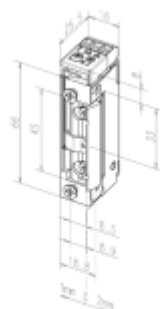

Elektrický dveřní otvírač effeff 118 118

ASSA ABLOY

ID produktu: 28858

Moderní řada elektrických otvíračů se širokým rozsahem výrobních provedení, která pokrývají všechny běžné požadavky výrobců a uživatelů dveří.

- Malá konstrukční velikost (šíře pouze 16 mm)
- Širokorozsahová cívka
- Šroubovací / plug-in konektor
- Symetrický konstrukční tvar
- Libovolný směr DIN montáže včetně horizontální
- Rádiusová západka
- Odolnost proti vylomení 370 kg

Popis funkce 118 a 118RR

Je v poloze ODBLOKOVÁNO jen po dobu trvání napěťového impulsu. Mimo tuto dobu jsou dveře BLOKOVÁNY.

Verze RR - el. otvírač je navíc vybaven mikropsínačem se svorkovnicí, který plně nahradí přídavné kontakty, instalované na dveřích.

118E a 118RRE

Umožňuje mechanické nastavení páčky do polohy ODBLOKOVÁNO nebo ZABLOKOVÁNO. V poloze ODBLOKOVÁNO je vhodný pro stálý průchod bez použití el. impulsu na neomezeně dlouhou dobu. Přepnutím páčky do polohy ZABLOKOVÁNO pracuje stejně jako standardní modely el. otvíračů effeff 118.

Verze RR

el. otvírač je navíc vybaven mikropsínačem se svorkovnicí, který plně nahradí přídavné kontakty, instalované na dveřích.

K otvírači je třeba objednat čelní lištu dle požadovaného způsobu montáž.

118 a 118RR

118 - A71 10-24V AC/DC