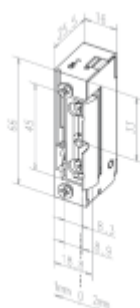

## Elektrický dveřní otvírač effeff 128 a 148

ASSA ABLOY

Moderní řada elektrických otvíračů se širokým rozsahem výrobních provedení, které pokrývají všechny běžné požadavky výrobců a uživatelů dveří.

- Malá konstrukční velikost (šíře pouze 16 mm)
- Širokorozsahová cívka
- Šroubovací / plug-in konektor
- Symetrický konstrukční tvar
- Libovolný směr DIN montáže včetně horizontální
- Funkce otevření pro jeden průchod
- Rádiusová západka

### 128

K otevření ODBLOKOVÁNÍ otvírače stačí krátký (mžikový) el. impuls, kterým se el. otvírač effeff 128 ODBLOKUJE, a tím je v poloze ODBLOKOVÁNO.

V poloze ODBLOKOVÁNO zůstává do doby, než dojde k průchodu skrz dveře. Po průchodu dveřmi je el. otvírač v klidové poloze ZABLOKOVÁNO. Verze 128E s mechanickou blokádou.

Konstrukce otvírače 148 není vybavena mechanickým kolíkemna západce el. otvírače jako u předchozího modelu. Výhodou je snazší seřízení otvírače ve dveřích a menší riziko mechanického poškození zámku.

**K otvírači je třeba objednat čelní lištu dle požadovaného způsobu montáže**