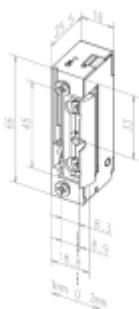

## Elektrický dveřní otvírač effeff 128 a 148 148

ASSA ABLOY

ID produktu: 28860

Moderní řada elektrických otvíračů se širokým rozsahem výrobních provedení, které pokrývají všechny běžné požadavky výrobců a uživatelů dveří.

- Malá konstrukční velikost (šíře pouze 16 mm)
- Širokorozsahová cívka
- Šroubovací / plug-in konektor
- Symetrický konstrukční tvar
- Libovolný směr DIN montáže včetně horizontální
- Funkce otevření pro jeden průchod
- Rádusová západka

Konstrukce otvírače 148 není vybavena mechanickým kolíkemna západce el. otvírače jako u předchozího modelu. Výhodou je snazší seřízení otvírače ve dveřích a menší riziko mechanického poškození zámku.

**K otvírači je třeba objednat čelní lištu dle**