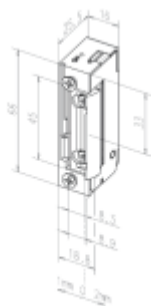

Elektrický dveřní otvírač effeff 128 a 148 148

ASSA ABLOY

ID produktu: 28860

Moderní řada elektrických otvíračů se širokým rozsahem výrobních provedení, které pokrývají všechny běžné požadavky výrobců a uživatelů dveří.

- Malá konstrukční velikost (šíře pouze 16 mm)
- Širokorozsahová cívka
- Šroubovací / plug-in konektor
- Symetrický konstrukční tvar
- Libovolný směr DIN montáže včetně horizontální
- Funkce otevření pro jeden průchod
- Rádusová západka

Konstrukce otvírače 148 není vybavena mechanickým kolíkemna západce el. otvírače jako u předchozího modelu. Výhodou je snazší seřízení otvírače ve dveřích a menší riziko mechanického poškození zámku.

K otvírači je třeba objednat čelní lištu dle