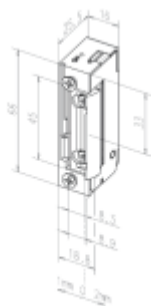

Elektrický dveřní otvírač effeff 128 a 148 128E

ASSA ABLOY

ID produktu: 28861

Moderní řada elektrických otvíračů se širokým rozsahem výrobních provedení, které pokrývají všechny běžné požadavky výrobců a uživatelů dveří.

- Malá konstrukční velikost (šíře pouze 16 mm)
- Širokorozsahová cívka
- Šroubovací / plug-in konektor
- Symetrický konstrukční tvar
- Libovolný směr DIN montáže včetně horizontální
- Funkce otevření pro jeden průchod
- Rádiová západka

Konstrukce otvírače 148 není vybavena mechanickým kolíkemna západce el. otvírače jako u předchozího modelu. Výhodou je snazší seřízení otvírače ve dveřích a menší riziko mechanického poškození zámku.

K otvírači je třeba objednat čelní lištu dle