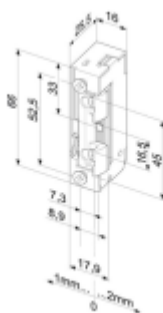

Elektrický dveřní otvírač effeff 118E130 a 11805

ASSA ABLOY

Moderní řada elektrických otvíračů se širokým rozsahem výrobních provedení, které pokrývají všechny běžné požadavky výrobců a uživatelů dveří.

- Malá konstrukční velikost (šíře pouze 16 mm)
- Širokorozsahová cívka
- Šroubovací / plug-in konektor
- Symetrický konstrukční tvar
- Libovolný směr DIN montáže včetně horizontální
- Rádiusová západka

Popis funkce

118E130

Umožňuje mechanické nastavení páčky do polohy ODBLOKOVÁNO nebo ZABLOKOVÁNO. V poloze ODBLOKOVÁNO je vhodný pro stálý průchod na neomezeně dlouhou dobu bez použití el. impulsu. Přepnutím páčky do polohy ZABLOKOVÁNO pracuje stejně jako standardní modely el. otvíračů effeff 118.

El. otvírač je vybaven speciální západkou, vhodnou pro použití s válečkovými zámky, nebo zámky vybavené bezpečnostní stělkou s pojistkou (např. hotelové zámky).

11805

Je v poloze ODBLOKOVÁNO jen po dobu trvání napěťového impulsu. Mimo tuto dobu jsou dveře BLOKOVÁNY.

El. otvírač 11805 je vybaven ochranou diodou, která chrání připojený přístupový systém proti napěťovým špičkám.

K otvírači je třeba objednat čelní lištu dle požadovaného způsobu montáže.