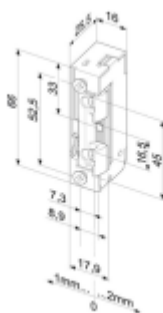

Elektrický dveřní otvírač effeff 118E130 a 11805

ASSA ABLOY

Moderní řada elektrických otvíračů se širokým rozsahem výrobních provedení, které pokrývají všechny běžné požadavky výrobců a uživatelů dveří.

- Malá konstrukční velikost (šíře pouze 16 mm)
- Širokorozsahová cívka
- Šroubovací / plug-in konektor
- Symetrický konstrukční tvar
- Libovolný směr DIN montáže včetně horizontální
- Rádiusová západka

Popis funkce 118E130

Umožňuje mechanické nastavení páčky do polohy ODBLOKOVÁNO nebo ZABLOKOVÁNO. V poloze ODBLOKOVÁNO je vhodný pro stálý průchod na neomezeně dlouhou dobu bez použití el. impulsu. Přepnutím páčky do polohy ZABLOKOVÁNO pracuje stejně jako standardní modely el. otvíračů effeff 118.

El. otvírač je vybaven speciální západkou, vhodnou pro použití s válečkovými zámky, nebo zámky vybavené bezpečnostní stělkou s pojistkou (např. hotelové zámky).

11805

Je v poloze ODBLOKOVÁNO jen po dobu trvání napěťového impulsu. Mimo tuto dobu jsou dveře BLOKOVÁNY.

El. otvírač 11805 je vybaven ochranou diodou, která chrání připojený přístupový systém proti napěťovým špičkám.

K otvírači je třeba objednat čelní lištu dle požadovaného způsobu montáže.