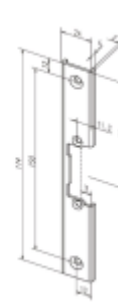

**Lišta pro dveřní
otvírače effeff 93635**

ASSA ABLOY

OD 1 280 Kč

Termín bude prověřen u
dodavatele