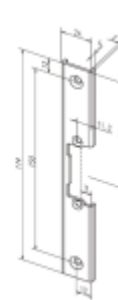

**Lišta pro dveřní
otvírače effeff 93635**

ASSA ABLOY

OD 54,47 €

Termín bude prověřen u
dodavatele