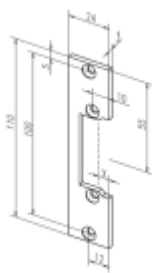

**Lišta pro dveřní
otvírače effeff 10640,
10635**

ASSA ABLOY

OD OD 220 Kč

Termín bude prověřen u
dodavatele