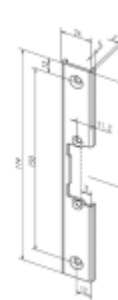

**Lišta pro dveřní
otvírače effeff 93635**

ASSA ABLOY

OD 1 280 Kč

Termín bude prověřen u
dodavatele