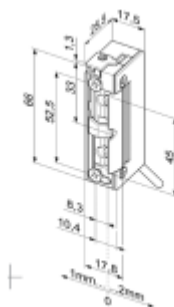

Elektrický dveřní otvírač effeff 118W, 148W, 138W, voděodolný 148w

ASSA ABLOY

ID produktu: 28872

Univerzální elektrický otvírač pro venkovní použití. Navržený do prostor se zvýšenou vlhkostí nebo náročným klimatem (venkovní branky, nechráněné vstupy apod.). Konstrukce otvírače je vyrobena z korozi odolných materiálů, což zajišťuje dlouhou životnost otvírače i ve vlhkém prostředí.

- Integrovaná přepětová ochrana
- Symetrický konstrukční tvar
- Možnost použití do prostředí s vysokou vlhkostí

Popis funkce

118W

Je v poloze ODBLOKOVÁNO jen po dobu trvání napěťového impulsu. Mimo tuto dobu jsou dveře BLOKOVÁNY.

Verze WR (EL002261) – el. otvírač je navíc vybaven mikrospínačem se svorkovnicí, který plně nahradí přídavné kontakty, instalované na dveřích.

148W

K ODBLOKOVÁNÍ (odjištění) zámku stačí krátký (mžikový) el. impuls, kterým se el. otvírač effeff 148W odjistí, a tím je v poloze

ODBLOKOVÁNO. V poloze ODBLOKOVÁNO zůstává do doby, neždojde k průchodu skrz dveře. Po průchodu dveřmi je el. otvírač v klidové poloze ZABLOKOVÁN – zajištěn.

138W

S opačnou funkcí otevření: Reverzní el. otvírač je při zapnutí el. napětí ZABLOKOVÁN – zajištěn. Při přerušení el. napětí je el. otvírač ODBLOKOVÁN – odjištěn.

Verze WR – El. otvírač je navíc vybaven mikrospínačem se svorkovnicí, který plně nahradí přídavné kontakty, instalované na dveřích.