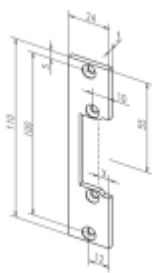

**Lišta pro dveřní
otvírače effeff 10640,
10635**

ASSA ABLOY

OD OD 9,36 €

Termín bude prověřen u
dodavatele