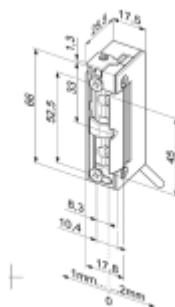

Elektrický dveřní otvírač effeff 118W, 148W, 138W, voděodolný 148w

ASSA ABLOY

ID produktu: 28872

Univerzální elektrický otvírač pro venkovní použití. Navržený do prostor se zvýšenou vlhkostí nebo náročným klimatem (venkovní branky, nechráněné vstupy apod.). Konstrukce otvírače je vyrobena z korozi odolných materiálů, což zajišťuje dlouhou životnost otvírače i ve vlhkém prostředí.

- Integrovaná přepětová ochrana
- Symetrický konstrukční tvar
- Možnost použití do prostředí s vysokou vlhkostí

Popis funkce

118W

Je v poloze ODBLOKOVÁNO jen po dobu trvání napěťového impulsu. Mimo tuto dobu jsou dveře BLOKOVÁNY.

Verze WR (EL002261) – el. otvírač je navíc vybaven mikrospínačem se svorkovnicí, který plně nahradí přídavné kontakty, instalované na dveřích.

148W

K ODBLOKOVÁNÍ (odjištění) zámku stačí krátký (mžikový) el. impuls, kterým se el. otvírač effeff 148W odjistí, a tím je v poloze

ODBLOKOVÁNO. V poloze ODBLOKOVÁNO zůstává do doby, neždojde k průchodu skrz dveře. Po průchodu dveřmi je el. otvírač v klidové poloze ZABLOKOVÁN – zajištěn.

138W

S opačnou funkcí otevření: Reverzní el. otvírač je při zapnutí el. napětí ZABLOKOVÁN – zajištěn. Při přerušení el. napětí je el. otvírač ODBLOKOVÁN – odjištěn.

Verze WR – El. otvírač je navíc vybaven mikrospínačem se svorkovnicí, který plně nahradí přídavné kontakty, instalované na dveřích.