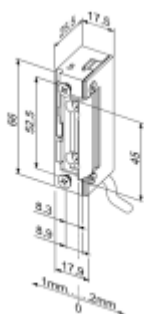

Elektrický dveřní otvírač effeff 118W, 148W, 138W, voděodolný 148w

ASSA ABLOY

ID produktu: 28872

Univerzální elektrický otvírač pro venkovní použití. Navržený do prostor se zvýšenou vlhkostí nebo náročným klimatem (venkovní branky, nechráněné vstupy apod.). Konstrukce otvírače je vyrobena z korozi odolných materiálů, což zajišťuje dlouhou životnost otvírače i ve vlhkém prostředí.

- Integrovaná přepětová ochrana
- Symetrický konstrukční tvar
- Možnost použití do prostředí s vysokou vlhkostí

Popis funkce

118W

Je v poloze ODBLOKOVÁNO jen po dobu trvání napěťového impulsu. Mimo tuto dobu jsou dveře BLOKOVÁNY.

Verze WR (EL002261) – el. otvírač je navíc vybaven mikrospínačem se svorkovnicí, který plně nahradí přídavné kontakty, instalované na dveřích.

148W

K ODBLOKOVÁNÍ (odjištění) zámku stačí krátký (mžikový) el. impuls, kterým se el. otvírač effeff 148W odjistí, a tím je v poloze

ODBLOKOVÁNO. V poloze ODBLOKOVÁNO zůstává do doby, neždojde k průchodu skrz dveře. Po průchodu dveřmi je el. otvírač v klidové poloze ZABLOKOVÁN – zajištěn.

138W

S opačnou funkcí otevření: Reverzní el. otvírač je při zapnutí el. napětí ZABLOKOVÁN – zajištěn. Při přerušení el. napětí je el. otvírač ODBLOKOVÁN – odjištěn.

Verze WR – El. otvírač je navíc vybaven mikrospínačem se svorkovnicí, který plně nahradí přídavné kontakty, instalované na dveřích.