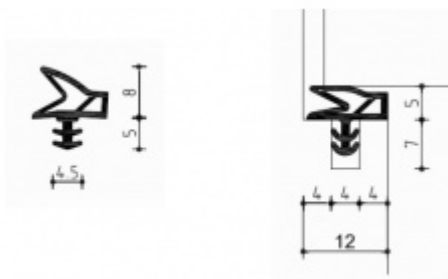

PŘÍSLUŠENSTVÍ

**Dveřní těsnění
Deventer pro
bezfalcové dveře**

OD 244 Kč

více jak 10 ks

**Frézovací šablona -
Tectus 626, krok 1**

SIMONSWERK

OD 1 339 Kč

cca 10 pracovních dní

**Frézovací šablona -
Tectus 626, krok 2**

SIMONSWERK

OD 1 339 Kč

cca 10 pracovních dní

Tectus TE 640 3D BW

SIMONSWERK

OD 475 Kč

Termín bude prověřen u
dodavatele

**Tectus TE 640 3D SZ -
upevnění do ocelové
zárubně**

SIMONSWERK

OD 442 Kč

více jak 10 ks

**Tectus TE 640 3D FZ -
upevňovací deska pro
obložkovou zárubeň**

SIMONSWERK

OD 253 Kč

6 ks