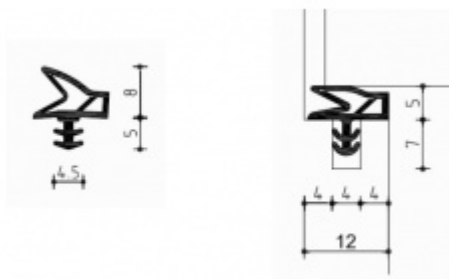

PŘÍSLUŠENSTVÍ

**Dveřní těsnění
Deventer pro
bezfalcové dveře**

OD 10,38 €

více jak 10 ks

**Frézovací šablona -
Tectus 626, krok 1**

SIMONSWERK

OD 56,98 €

cca 10 pracovních dní

**Frézovací šablona -
Tectus 626, krok 2**

SIMONSWERK

OD 56,98 €

cca 10 pracovních dní

Tectus TE 640 3D BW

SIMONSWERK

OD 20,21 €

Termín bude prověřen u
dodavatele

**Tectus TE 640 3D SZ -
upevnění do ocelové
zárubně**

SIMONSWERK

OD 18,81 €

více jak 10 ks

**Tectus TE 640 3D FZ -
upevňovací deska pro
obložkovou zárubeň**

SIMONSWERK

OD 10,77 €

6 ks