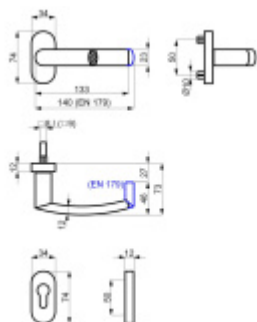

## Klika s úzkou rozetou Südmetail Katy II-R, paniková

Kování na rámové dveře s vysokým zatížením, požární odolností a panikovým zámekem.

Klika je pevně spojená s rozetou a pružinou.

Kování je klasifikováno dle EN 1906 ve 4. objektové třídě EN 179 pro panikové dveře.

System TopSpeed umožňuje velmi jednoduchou a stabilní montáž eliminující chybu.

Uvedená cena je za 1/2 sady včetně zámkové rozety bez čtyřhranu

Otvor pro čtyřhran 9 mm.

Materiál: nerez kartáčovaná

Vhodné pro použití na panikové dveře dle EN 179 + požární dveře dle DIN 18273

### 1/2 sady levá

[Klika s úzkou rozetou Südmetail Katy II-R, paniková](#)  
[1/2 sady levá](#)

DETAIL

Termín bude prověřen u dodavatele

**62,51 € bez DPH**  
75,64 € s DPH