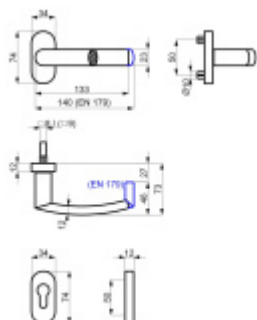

Produktový list

platný k 27. 9. 2024

luxusnikovani.cz
DELIVERED BY EFB

Klika s úzkou rozetou Súdmetall Katy II-R, paniková 1/2 sady levá

ID produktu: 29004

Kování na rámové dveře s vysokým zatížením, požární odolností a panikovým zámekem.

Klika je pevně spojená s rozetou a pružinou.

Kování je klasifikováno dle EN 1906 ve 4. objektové třídě EN 179 pro panikové dveře.

System TopSpeed umožňuje velmi jednoduchou a stabilní montáž eliminující chybu.

Uvedená cena je za 1/2 sady včetně zámkové rozety bez čtyřhranu

Otvor pro čtyřhran 9 mm.

Materiál: nerez kartáčovaná

Vhodné pro použití na panikové dveře dle EN 179 + požární dveře dle DIN 18273

Vaše cena bez DPH