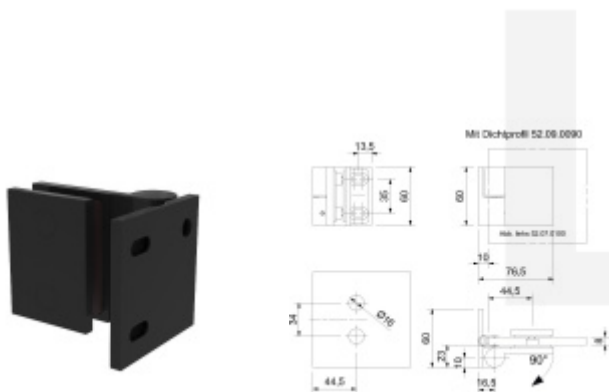

## Pant pro sprchové dveře ELENA - zed'/sklo, 90°, černá

Závěs pro skleněné dveře sprchového koutu

Masivní mosaz s povrchovou úpravou

Montáž: zed'/sklo

Zdvihací mechanismus

Aretace otevření 90°

Šroubovatelný úchyt včetně spojovacího materiálu

### Levé provedení

[Pant pro sprchové dveře ELENA - zed'/sklo, 90°, černá](#)

[Levé provedení](#)

DETAIL

Termín bude prověřen u dodavatele

**88,51 € bez DPH**

107,1 € s DPH