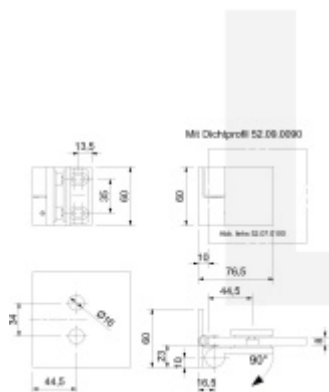

## Pant pro sprchové dveře ELENA - zed/sklo, 90°, černá Pravé provedení

ID produktu: 29030

Závěs pro skleněné dveře sprchového koutu

Masivní mosaz s povrchovou úpravou

Montáž: zed/sklo

Zdvihací mechanismus

Aretace otevření 90°

Šroubovatelný úchyt včetně spojovacího materiálu

**Vaše cena bez DPH**

**2 080 Kč**

Vaše cena s DPH

2 516,81 Kč

Zobrazit produkt

## PODOBNÉ PRODUKTY

**Elena - rohový úchyt,  
sklo/sklo 90°, černá**

Süd-Metall

---

**OD 1 800 Kč**

5 pracovních dní

**Pant pro sprchové  
dveře ELENA -sklo/sklo,  
180°/135°, černá**

Süd-Metall