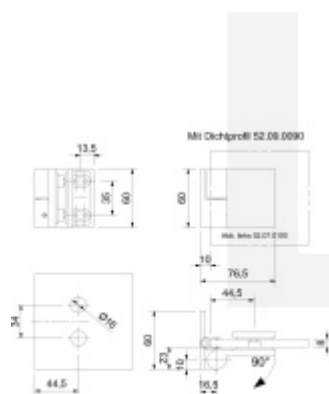

Pant pro sprchové dveře ELENA - zed'/sklo, 90°, černá Levé provedení

ID produktu: 29031

Závěs pro skleněné dveře sprchového koutu

Masivní mosaz s povrchovou úpravou

Montáž: zed'/sklo

Zdvihací mechanismus

Aretace otevření 90°

Šroubovatelný úchyt včetně spojovacího materiálu

Vaše cena bez DPH

88,51 €

Vaše cena s DPH

107,1 €

Zobrazit produkt

PODOBNÉ PRODUKTY

**Elena - rohový úchyt,
sklo/sklo 90°, černá**

Süd-Metall

OD 76,6 €

5 pracovních dní

**Pant pro sprchové
dveře ELENA -sklo/sklo,
180°/135°, černá**

Süd-Metall

OD 98,72 €

5 pracovních dní