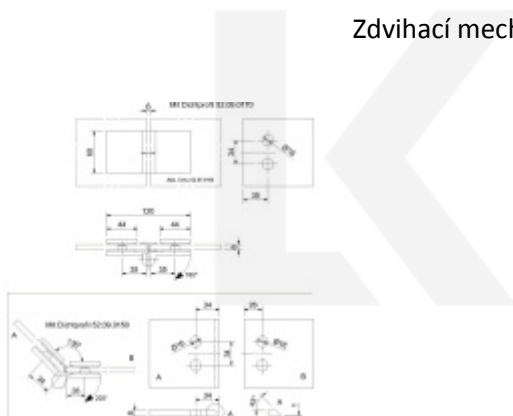

## Pant pro sprchové dveře ELENA -sklo/sklo, 180°/135°, černá

Závěs na sklo pro sprchové kouty

Montáž sklo/sklo, úhel otevření nastavitelný 180° / 135°

Masivní mosaz s povrchovou úpravou

Zdvihací mechanismus

### Levé provedení

[Pant pro sprchové dveře ELENA -sklo/sklo,  
180°/135°, černá](#)

[Levé provedení](#)

DETAIL

Termín bude prověřen u  
dodavatele

**98,72 € bez DPH**

119,46 € s DPH

### Pravé provedení

[Pant pro sprchové dveře ELENA -sklo/sklo,  
180°/135°, černá](#)

[Pravé provedení](#)

DETAIL

Termín bude prověřen u  
dodavatele

**98,72 € bez DPH**

119,46 € s DPH

## PODOBNÉ PRODUKTY

**Elena - rohový úchyt,  
sklo/sklo 90°, černá**

Süd-Metall

---

**OD 76,6 €**

5 pracovních dní

**Elena - rohový úchyt,  
sklo/sklo 90°, chrom  
leštěný**

Süd-Metall