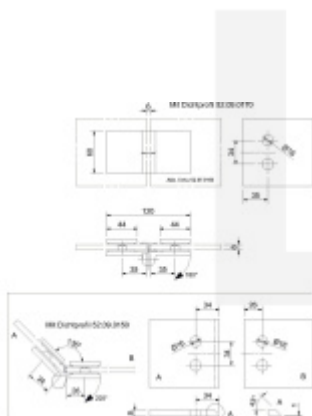

ID produktu: 29033

Závěs na sklo pro sprchové kouty

Montáž sklo/sklo, úhel otevření nastavitelný 180° / 135°

Masivní mosaz s povrchovou úpravou

Zdvihací mechanismus