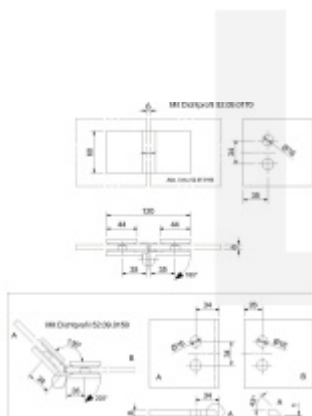

Pant pro sprchové dveře ELENA -sklo/sklo, 180°/135°, černá Levé provedení

ID produktu: 29033

Závěs na sklo pro sprchové kouty

Montáž sklo/sklo, úhel otevření nastavitelný 180° / 135°

Masivní mosaz s povrchovou úpravou

Zdvihací mechanismus

Vaše cena bez DPH

98,72 €

Vaše cena s DPH

119,46 €

Zobrazit produkt

PODOBNÉ PRODUKTY

**Elena - rohový úchyt,
sklo/sklo 90°, černá**

Süd-Metall

OD 76,6 €

5 pracovních dní

**Elena - rohový úchyt,
sklo/sklo 90°, chrom
leštěný**

Süd-Metall

OD 45,96 €

5 pracovních dní

**Pant pro sprchové
dveře ELENA -,
zed'/sklo, 90°**

Süd-Metall

OD 68,09 €

5 pracovních dní

**ELENA - rohový úchyt,
zed'/sklo 90°**

Süd-Metall

OD 34,04 €

5 pracovních dní