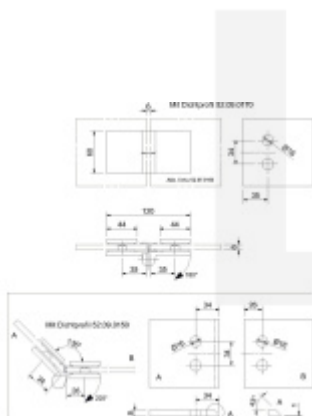

Pant pro sprchové dveře ELENA -sklo/sklo, 180°/135°, černá Pravé provedení

ID produktu: 29034

Závěs na sklo pro sprchové kouty

Montáž sklo/sklo, úhel otevření nastavitelný 180° / 135°

Masivní mosaz s povrchovou úpravou

Zdvihací mechanismus

Vaše cena bez DPH

2 320 Kč

Vaše cena s DPH

2 807,2 Kč

Zobrazit produkt

PODOBNÉ PRODUKTY

**Elena - rohový úchyt,
sklo/sklo 90°, černá**

Süd-Metall

OD 1 800 Kč

5 pracovních dní

**Elena - rohový úchyt,
sklo/sklo 90°, chrom
leštěný**

Süd-Metall

OD 1 080 Kč

5 pracovních dní

**Pant pro sprchové
dveře ELENA -,
zed'/sklo, 90°**

Süd-Metall

OD 1 600 Kč

5 pracovních dní

**ELENA - rohový úchyt,
zed'/sklo 90°**

Süd-Metall

OD 800 Kč

5 pracovních dní