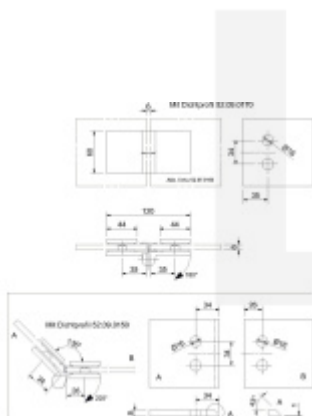

Pant pro sprchové dveře ELENA -sklo/sklo, 180°/135°, černá Pravé provedení

ID produktu: 29034

Závěs na sklo pro sprchové kouty

Montáž sklo/sklo, úhel otevření nastavitelný 180° / 135°

Masivní mosaz s povrchovou úpravou

Zdvihací mechanismus

Vaše cena bez DPH

98,72 €

Vaše cena s DPH

119,46 €

[Zobrazit produkt](#)

PODOBNÉ PRODUKTY

**Elena - rohový úchyt,
sklo/sklo 90°, černá**

Süd-Metall

OD 76,6 €

5 pracovních dní

**Elena - rohový úchyt,
sklo/sklo 90°, chrom
leštěný**

Süd-Metall

OD 45,96 €

5 pracovních dní

**Pant pro sprchové
dveře ELENA -,
zed'/sklo, 90°**

Süd-Metall

OD 68,09 €

5 pracovních dní

**ELENA - rohový úchyt,
zed'/sklo 90°**

Süd-Metall

OD 34,04 €

5 pracovních dní