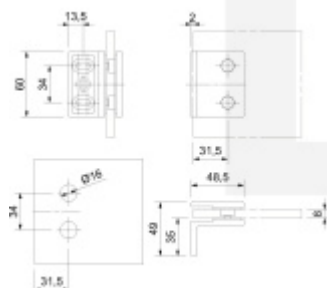

Produktový list

platný k 6. 10. 2024

luxusnikovani.cz
DELIVERED BY EFB

ELENA - rohový úchyt, zed'/sklo 90°, černá

ID produktu: 29035

Rohový úchyt skel sprchového koutu

Šroubovatelné uchycení včetně spojovacího materiálu

Masivní mosaz s povrchovou úpravou

Vaše cena bez DPH

1 800 Kč

Vaše cena s DPH

2 178 Kč

Zobrazit produkt

PODOBNÉ PRODUKTY

**Elena - rohový úchyt,
sklo/sklo 90°, černá**

Süd-Metall

OD 1 800 Kč

5 pracovních dní

**Pant pro sprchové
dveře ELENA -sklo/sklo,
180°/135°, černá**

Süd-Metall

OD 2 320 Kč

5 pracovních dní