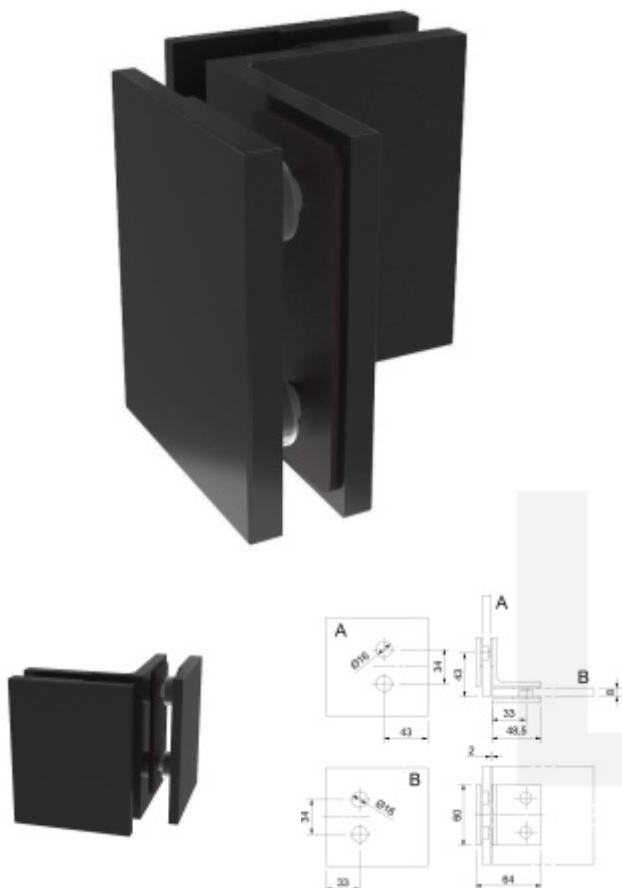

Elena - rohový úchyt, sklo/sklo 90°, černá

ID produktu: 29036

Úchyt skla sprchového koutu pro kombinaci sklo/sklo

Masivní mosaz s povrchovou úpravou

Uvedená cena je včetně upevňovacího materiálu

Zakryté šrouby

Vaše cena bez DPH

1 800 Kč

Vaše cena s DPH

2 178 Kč

Zobrazit produkt

PODOBNÉ PRODUKTY

**Elena - rohový úchyt,
sklo/sklo 90°, chrom
leštěný**

Süd-Metall

OD 1 080 Kč

5 pracovních dní

**Pant pro sprchové
dveře ELENA -,
zed/sklo, 90°**

Süd-Metall

OD 1 240 Kč

5 pracovních dní

**Pant pro sprchové
dveře ELENA - zed/sklo,
90°, černá**

Süd-Metall

OD 2 080 Kč

5 pracovních dní

**Pant pro sprchové
dveře ELENA -sklo/sklo,
180°/135°**

Süd-Metall

OD 1 600 Kč

5 pracovních dní

**Pant pro sprchové
dveře ELENA -sklo/sklo,
180°/135°, černá**

Süd-Metall