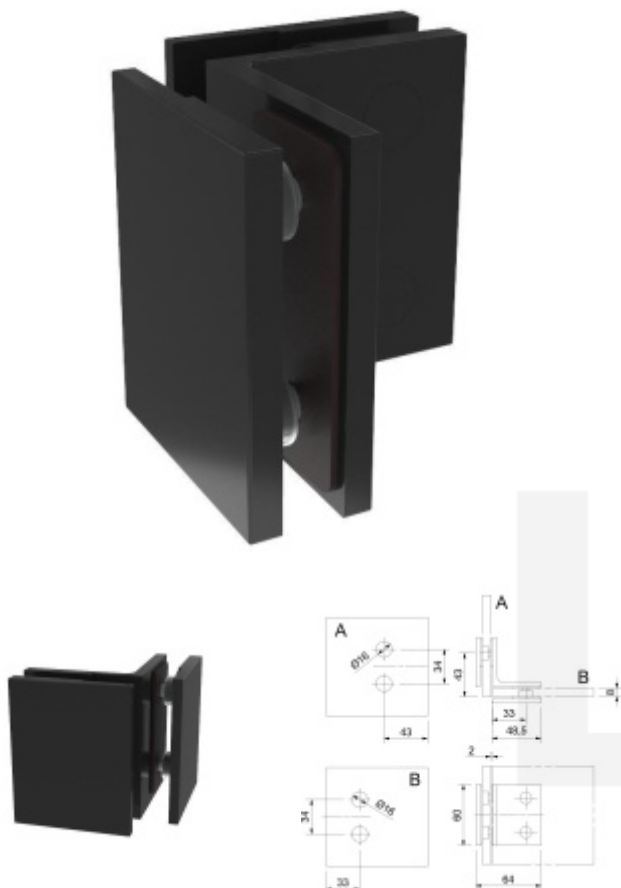

Elena - rohový úchyt, sklo/sklo 90°, černá

ID produktu: 29036

Úchyt skla sprchového koutu pro kombinaci sklo/sklo

Masivní mosaz s povrchovou úpravou

Uvedená cena je včetně upevňovacího materiálu

Zakryté šrouby

Vaše cena bez DPH

76,6 €

Vaše cena s DPH

92,68 €

Zobrazit produkt

PODOBNÉ PRODUKTY

**Elena - rohový úchyt,
sklo/sklo 90°, chrom
leštěný**

Süd-Metall

OD 45,96 €

5 pracovních dní

**Pant pro sprchové
dveře ELENA -,
zed/sklo, 90°**

Süd-Metall

OD 52,77 €

5 pracovních dní

**Pant pro sprchové
dveře ELENA - zed/sklo,
90°, černá**

Süd-Metall

OD 88,51 €

5 pracovních dní

**Pant pro sprchové
dveře ELENA -sklo/sklo,
180°/135°**

Süd-Metall

OD 68,09 €

5 pracovních dní

**Pant pro sprchové
dveře ELENA -sklo/sklo,
180°/135°, černá**

Süd-Metall