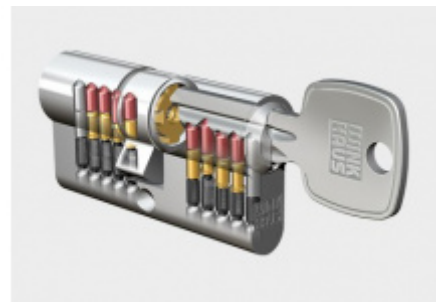

## Štítkové kování Südmetail Berlin-LS ES1 klika/koule bezpečnostní Nerez kartáčovaná, Bez překrytí vložky

ID produktu: 29065

Štítkové kování pro rámové dveře

Sestava klika/koule

Kovová konstrukce pod štítkem pro vysoké zatížení

Klika pevně spojená se štítky

Přesah vložky 9 - 13 mm

Uvedená cena je pro provedení tloušťky dveří 67 - 72 mm

Na poptání lze dodat spojovací materiál i pro jinou tloušťku dveří

Dle DIN 18257 ES1

**Vaše cena bez DPH**

# PŘÍSLUŠENSTVÍ

**Automatický,  
samozamykací zámek  
Winkhaus autoLock  
AV3**

Winkhaus

---

**OD 4 970 Kč**

Termín bude prověřen u  
dodavatele

**Automatický,  
samozamykací zámek  
Winkhaus blumatic  
EAV3 s elektrickým  
otevíráním**

Winkhaus

---

**OD 14 476 Kč**

Termín bude prověřen u  
dodavatele

**Cylindrická vložka  
Winkhaus - XR - třída 3**

Winkhaus

---

**OD OD 465 Kč**