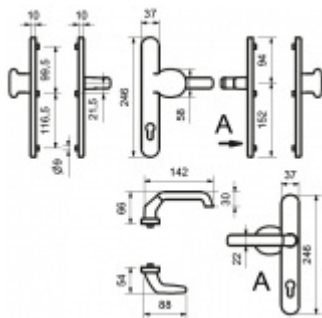

## Štítkové kování Südmetail Berlin-LS ES1 klika/koule bezpečnostní Nerez kartáčovaná, Bez překrytí vložky

ID produktu: 29065

Štítkové kování pro rámové dveře

Sestava klika/koule

Kovová konstrukce pod štítkem pro vysoké zatížení

Klika pevně spojená se štítky

Přesah vložky 9 - 13 mm

Uvedená cena je pro provedení tloušťky dveří 67 - 72 mm

Na poptání lze dodat spojovací materiál i pro jinou tloušťku dveří

Dle DIN 18257 ES1

**Vaše cena bez DPH**