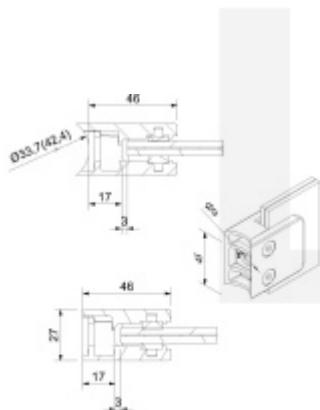

Držák skla AbP typ 7, 45x46 mm, černá, bez vrtání do skla Plochý sloupek, 8 mm

ID produktu: 29262

Úchyt pro sklo na plochý nebo kulatý sloupek

Materiál: nerez V2A 1.4301 + černá barva

Vhodné pro tloušťku skla 8-10,76 mm

Bez vrtání do skla

Balení obsahuje držák + těsnění pro sklo

Součástí balení není spojovací materiál pro sloupek.

Vaše cena bez DPH

246 Kč

Vaše cena s DPH

297,67 Kč

Zobrazit produkt