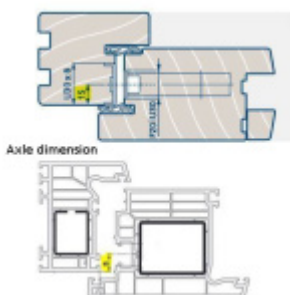

- Osazení je možné podle potřeby v zárubni
- Design zárbně není tolik narušen jako u lištového protiplechu
- Protiplechy jsou s nájezdem pro stříčku a dřevěné dveře nebo bez nájezdu pro hliníkové dveře.
- Materiál: nerezová ocel
- Sada obsahuje všechny potřebné protiplechy pro instalaci vícebodového indukčního zámku
- Připojovací napětí indukční vysílací jednotky: 12V - 24V DC trvalé napájení

Side	Lug	Axis dimension	Usage
Lock parts for Ülock multifunkt lock Inductive			
Flat 24 mm	14 mm	26 mm	Wooden doors
Flat 24 mm	17 mm	25 mm	Wooden doors
Flat 24 mm	26 mm	36 mm	Wooden doors
Flat 28 mm	without		Aluminum/steel doors
U 24 mm	without		Aluminum/steel doors