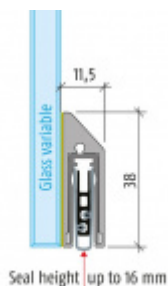

Produktový list

platný k 1. 11. 2024

luxusnikovani.cz
DELIVERED BY EFB

Automatická těsnicí lišta Planet KG-S RD, úzký, 48 dB, protipožární 1084 mm (lze zkrátit na 960 mm)

Planet^{swiss}

ID produktu: 2948

Automatická těsnicí lišta na dveře se šířkou pouze 8 mm. Vhodné pro skleněné dveře s libovolnou tloušťkou

- Výška těsnicí lišty až 16 mm
- Útlum až 48 dB
- Možnost seřízení výšky výsuvu lišty
- Záruka 7 let
- Vhodné pro objektové dveře s vysokým zatížením
- Lze použít i na dřevěné, plastové nebo kovové dveře
- Krytka je vyrobena z eloxovaného hliníku

Součástí balení jsou boční krytky

Vlastnosti automatické lišty:

Doplňkové vlastnosti lišty na objednávku :