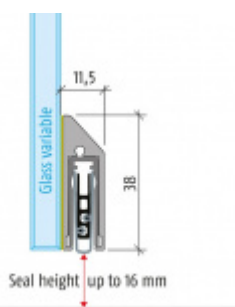

Produktový list

platný k 1. 11. 2024

luxusnikovani.cz
DELIVERED BY EFB

Automatická těsnicí lišta Planet KG-S RD, úzký, 48 dB, protipožární 1459 mm (lze zkrátit na 1335 mm)

Planet^{swiss}

ID produktu: 2951

Automatická těsnicí lišta na dveře se šířkou pouze 8 mm. Vhodné pro skleněné dveře s libovolnou tloušťkou

- Výška těsnicí lišty až 16 mm
- Útlum až 48 dB
- Možnost seřízení výšky výsuvu lišty
- Záruka 7 let
- Vhodné pro objektové dveře s vysokým zatížením
- Lze použít i na dřevěné, plastové nebo kovové dveře
- Krytka je vyrobena z eloxovaného hliníku

Součástí balení jsou boční krytky

Vlastnosti automatické lišty:

Doplňkové vlastnosti lišty na objednávku :