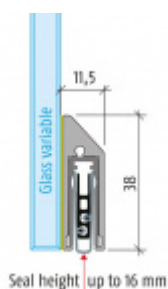

Produktový list

platný k 3. 7. 2024

luxusnikovani.cz
DELIVERED BY EFB

Automatická těsnicí lišta Planet KG-S RD, úzký, 48 dB, protipožární 459 mm (lze zkrátit na 335 mm)

Planet^{swiss}

ID produktu: 2952

Automatická těsnicí lišta na dveře se šířkou pouze 8 mm. Vhodné pro skleněné dveře s libovolnou tloušťkou

- Výška těsnicí lišty až 16 mm
- Útlum až 48 dB
- Možnost seřízení výšky výsuvu lišty
- Záruka 7 let
- Vhodné pro objektové dveře s vysokým zatížením
- Lze použít i na dřevěné, plastové nebo kovové dveře
- Krytka je vyrobena z eloxovaného hliníku

Součástí balení jsou boční krytky

Vlastnosti automatické lišty:

Doplňkové vlastnosti lišty na objednávku :