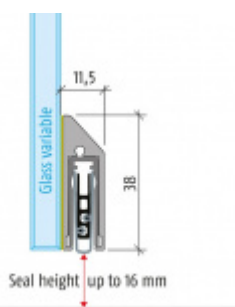

Produktový list

platný k 1. 7. 2024

luxusnikovani.cz
DELIVERED BY EFB

Automatická těsnicí lišta Planet KG-S RD, úzký, 48 dB, protipožární 459 mm (lze zkrátit na 335 mm)

Planet^{swiss}

ID produktu: 2952

Automatická těsnicí lišta na dveře se šířkou pouze 8 mm. Vhodné pro skleněné dveře s libovolnou tloušťkou

- Výška těsnicí lišty až 16 mm
- Útlum až 48 dB
- Možnost seřízení výšky výsuvu lišty
- Záruka 7 let
- Vhodné pro objektové dveře s vysokým zatížením
- Lze použít i na dřevěné, plastové nebo kovové dveře
- Krytka je vyrobena z eloxovaného hliníku

Součástí balení jsou boční krytky

Vlastnosti automatické lišty:

Doplňkové vlastnosti lišty na objednávku :