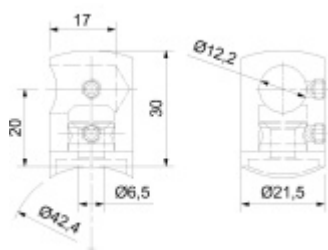

Vhodné pro tyče s průměrem 12 mm.

Vnitřní průměr 12,2 mm

Levé

[Koncovka tyče pro zábradlí
Levé](#)

DETAIL

5 pracovních dní **88 Kč bez DPH**
106,48 Kč s DPH

Pravé

[Koncovka tyče pro zábradlí
Pravé](#)