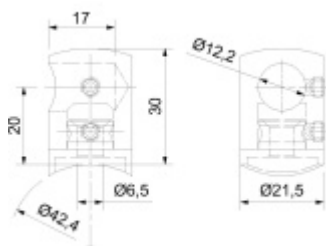

Koncovka tyče pro zábradlí Pravé

ID produktu: 29595

Držák tyče pro montáž zábradlí. Držáky se používají pro montáž tyčí na sloupky zábradlí.

Nerez kartáčovaná A2

Vhodné pro tyče s průměrem 12 mm.

Vnitřní průměr 12,2 mm