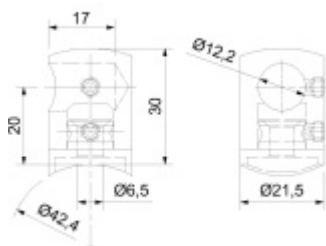

Produktový list

platný k 30. 9. 2024

luxusnikovani.cz
DELIVERED BY EFB

Koncovka tyče pro zábradlí Levé

ID produktu: 29596

Držák tyče pro montáž zábradlí. Držáky se používají pro montáž tyčí na sloupky zábradlí.

Nerez kartáčovaná A2

Vhodné pro tyče s průměrem 12 mm.

Vnitřní průměr 12,2 mm

Vaše cena bez DPH

Vaše cena s DPH

88 Kč

106,48 Kč

Zobrazit produkt