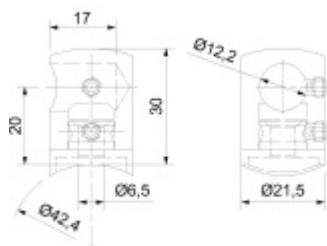

## Koncovka tyče pro zábradlí Levé

ID produktu: 29596

Držák tyče pro montáž zábradlí. Držáky se používají pro montáž tyčí na sloupky zábradlí.

Nerez kartáčovaná A2

Vhodné pro tyče s průměrem 12 mm.

Vnitřní průměr 12,2 mm