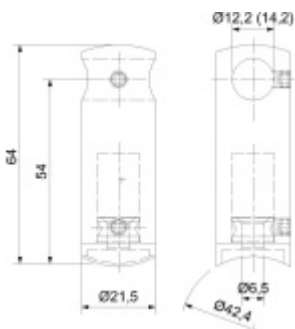

Držák tyče pro zábradlí, odsazený Průměr tyče 14 mm

ID produktu: 29598

Držák tyče pro montáž zábradlí. Držáky se používají pro montáž tyčí na sloupky zábradlí.

Nerez kartáčovaná A2

Vhodné pro tyče s průměrem 12-14 mm.