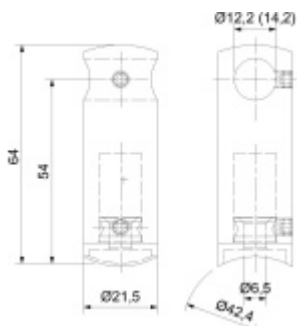

Držák tyče pro zábradlí, odsazený Průměr tyče 14 mm

ID produktu: 29598

Držák tyče pro montáž zábradlí. Držáky se používají pro montáž tyčí na sloupky zábradlí.

Nerez kartáčovaná A2

Vhodné pro tyče s průměrem 12-14 mm.